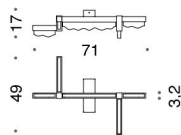

B - C

677/5PF
Strip LED 30 W
1815 lumen - 3000K
CE ⊕ ▽