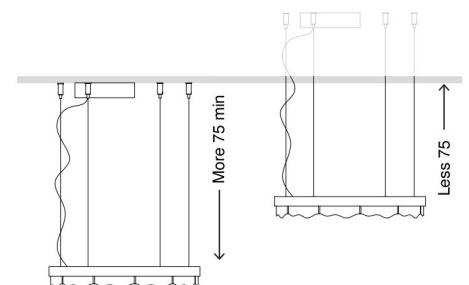

**677/AG**  
Strip LED 10 W  
605 lumen - 3000K  
CE ⊕ ▽

**D**

**677/AP**  
Strip LED 5 W  
605 lumen - 3000K  
CE ⊕ ▽

**D**

**NOTA:** Per l'installazione con altezza inferiore a 75 Cm, per motivi tecnici si consiglia di fissare i cavi d'acciaio direttamente al soffitto.  
**NOTE:** For installation with a height lower than 75 cm, for technical reasons it is recommended to fix the steel cables directly to the ceiling.