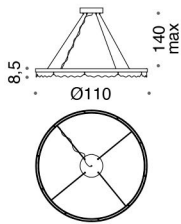

DESIGN **CRISTIAN FELTRIN**

Il telaio in metallo è disponibile nelle seguenti finiture:

- sabbia brillante
- grigio Danimarca
- oro chiaro spazzolato opaco

Il vetro diffusore è in vetro di Murano pulegoso trasparente.

The metal frame is available in the following finishes:

- shiny sand
- grey Denmark
- brushed matt light gold

Transparent Pulegoso blown Murano glass diffusers.

675/110
Strip LED 47 W
6110 lumen - 3000K
CE ⊕ ▽