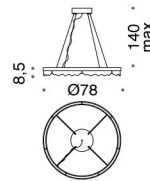

C

675/78
Strip LED 33 W
4290 lumen - 3000K
CE ⊕ ▽